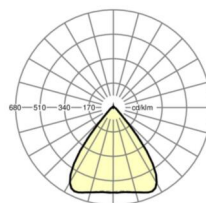

параметры

номер заказа	19430004060
код EAN	4020863397730
номер таможенного тарифа	94051190
Знак прохождения контроля	IP 20, класс защиты I, ENEC10 VDE, F, HACCP DIN10500/Food/IFS-пригодность для применения/BRC, Indoor, CE
Степень ударопрочности IK	IK03 (-20°C bis 25°C)
Температура окружения	ta -20°C в 25°C
Гарантийный срок	5 лет
Государственные программы поддержки	BEG - государственные субсидии для энергосберегающих зданий (действительна только для Германии)

электротехника

Балласт	Электронный драйвер (1 штука)
Мощность системы	68W
сетевое напряжение	230V/50Hz
автоматический предохранитель (пусковой ток)	10 штук/B10, 16 штук/B16, 10 штук/C10, 16 штук/C16
класс энергосбережения/Источник света	C

Оптика

Оснастка	LED, цветопередача/оттенок света CRI ≥ 80 / 4000K
Допуск для координаты цветности (MacAdam)	3SDCM
Фотобиологическая безопасность (светильник)	RG1
Номинальный световой поток	11639lm
Срок службы LED	50000h L80/B10 (Tq 25°C)
светоотдача светильников	170lm/W
Угол излучения	80° (C0) / 80° (C90)
UGR поп./вдоль	20.4 / 20.6

DEEP-LINK

<https://www.regiolum.de/ru/article/19430004060>

Ссылка	LED 12000lm 840
ηLB	100 %
Φ ↓/↑	98 % / 2 %
UGR поп./вдоль	20.4 / 20.6